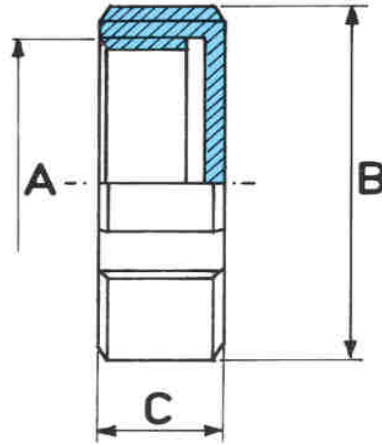

Art. 34

Girella cieca

Blind nut

Ecrou bouchon

Blindmutter

Art. 37

Girella cieca con catenella

Blind nut with chain

Ecrou bouchon avec chaînette

Blindmutter mit Kette

Art. 37A

Guarnizione piana

Seal disc

Joint plain

Dichtscheibe

Art. 37B

Catenella per girella cieca

Chain

Chaînette

Kette

DN	10	15	20	25	32	40	50	60	65	80	90	100	125	150
A	28x1/8"	34x1/8"	44x1/6"	52x1/6"	58x1/6"	65x1/6"	78x1/6"	85x1/6"	95x1/6"	110x1/4"	120x1/4"	130x1/4"	160x1/4"	190x1/4"
B	38	44	54	63	70	78	92	99	112	127	138	148	178	210
C	18	18	20	21	21	21	22	24	25	30	30	31	35	40
D	3	3	3	3	3	3	3	3	3	3	3	3	3	3
E	27	33	43	51	57	64	77	84	94	110	120	130	160	190