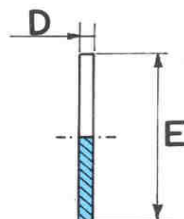

Art. 34

Girella cieca

Blind nut

Ecrou bouchon

Blindmutter

Art. 37

Girella cieca con catenella

Blind nut with chain

Ecrou bouchon avec chaînette

Blindmutter mit Kette

Art. 37A

Guarnizione piana

Seal disc

Joint plain

Dichtscheibe

Art. 37B

Catenella per girella cieca

Chain

Chaînette

Kette

DN	10	15	20	25	32	40	50	60	65	80	90	100	125	150
A	28x1/8"	34x1/8"	44x1/6"	52x1/6"	58x1/6"	65x1/6"	78x1/6"	85x1/6"	95x1/6"	110x1/4"	120x1/4"	130x1/4"	160x1/4"	190x1/4"
B	38	44	54	63	70	78	92	99	112	127	138	148	178	210
C	18	18	20	21	21	21	22	24	25	30	30	31	35	40
D	3	3	3	3	3	3	3	3	3	3	3	3	3	3
E	27	33	43	51	57	64	77	84	94	110	120	130	160	190