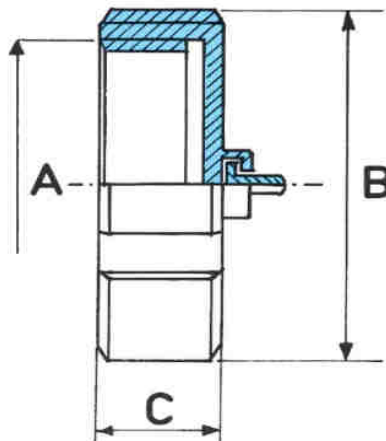

Art. 34

Girella cieca

Blind nut

Ecrou bouchon

Blindmutter

Art. 37

Girella cieca con catenella

Blind nut with chain

Ecrou bouchon avec chaînette

Blindmutter mit Kette

Art. 37A

Guarnizione piana

Seal disc

Joint plain

Dichtscheibe

Art. 37B

Catenella per girella cieca

Chain

Chaînette

Kette

DN	10	15	20	25	32	40	50	60	65	80	90	100	125	150
A	28x1/8"	34x1/8"	44x1/6"	52x1/6"	58x1/6"	65x1/6"	78x1/6"	85x1/6"	95x1/6"	110x1/4"	120x1/4"	130x1/4"	160x1/4"	190x1/4"
B	38	44	54	63	70	78	92	99	112	127	138	148	178	210
C	18	18	20	21	21	21	22	24	25	30	30	31	35	40
D	3	3	3	3	3	3	3	3	3	3	3	3	3	3
E	27	33	43	51	57	64	77	84	94	110	120	130	160	190